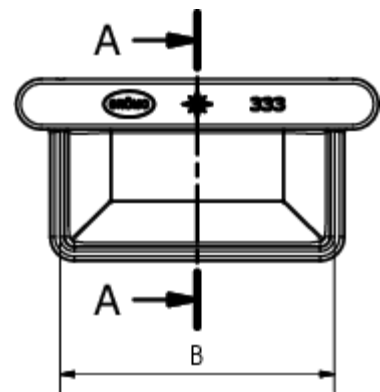

RINNENBODEN KASTENFORM UNIVERSAL

Art.-Nr.: 62364
Nenngröße [mm]: 250
Material: Zink

Maße [mm]:

A	B
18,0	85

Hinweis:

Zum Falzen

Ausschreibungstext:

GRÖMO® Falzrinnenboden profiliert kf li+re 250 aus Titanzink, für kastenförmige Dachrinne, 250mm, links/rechts, nach DIN EN 612, liefern und fachgerecht einbauen.