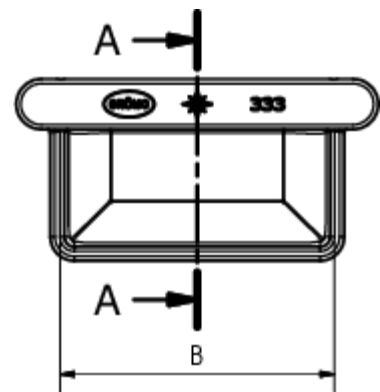

RINNENBODEN KASTENFORM UNIVERSAL

Art.-Nr.: 62366
Nenngröße [mm]: 333
Material: Zink

Maße [mm]:

A	B
20,0	120

Hinweis:

Zum Falzen

Ausschreibungstext:

GRÖMO® Falzrinnenboden profiliert kf li+re 333 aus Titanzink, für kastenförmige Dachrinne, 333mm, links/rechts, nach DIN EN 612, liefern und fachgerecht einbauen.