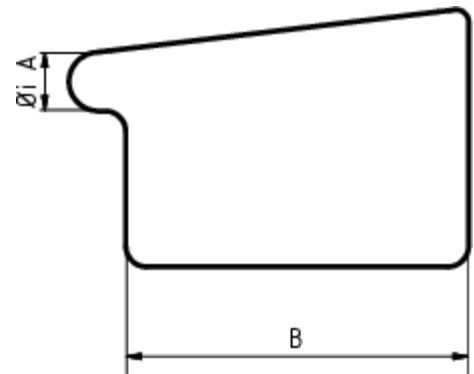

RINNENBODEN KASTENFORM LINKS

Art.-Nr.: 62383
Nenngröße [mm]: 250
Material: Zink

Maße [mm]:

A	B
18,0	85

Hinweis:
Zum Lötten

Ausschreibungstext:

GRÖMO® Rinnenboden glatt kf-li 250
aus Titanzink, für kastenförmige Dachrinne, 250mm, links, nach DIN EN 612, liefern und fachgerecht einbauen.