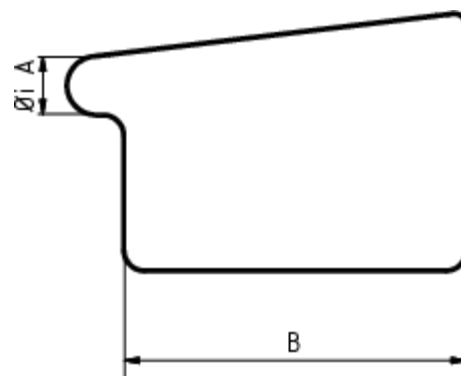

RINNENBODEN KASTENFORM RECHTS

Art.-Nr.: 62389
Nenngröße [mm]: 333
Material: Zink

Maße [mm]:

A	B
20,0	120

Hinweis:
Zum Lötten

Ausschreibungstext:

GRÖMO® Rinnenboden glatt kf-re 333
aus Titanzink, für kastenförmige Dachrinne, 333mm, rechts, nach DIN EN 612, liefern und fachgerecht einbauen.