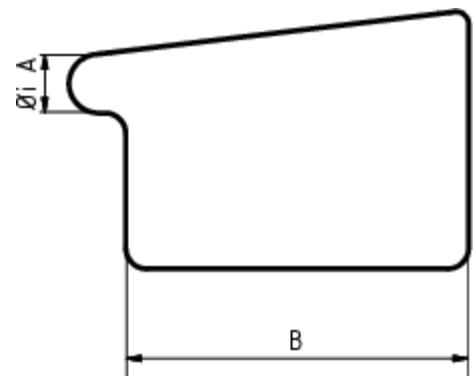

RINNENBODEN KASTENFORM RECHTS

Art.-Nr.: 62390
Nenngröße [mm]: 400
Material: Zink

Maße [mm]:

A	B
22,0	150

Hinweis:
 Zum Lötten

Ausschreibungstext:

GRÖMO® Rinnenboden glatt kf-re 400
 aus Titanzink, für kastenförmige Dachrinne, 400mm, rechts, nach DIN EN 612, liefern und fachgerecht einbauen.