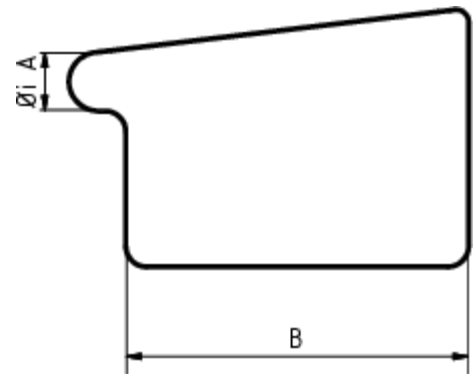

RINNENBODEN KASTENFORM RECHTS

Art.-Nr.: 62391
Nenngröße [mm]: 500
Material: Zink

Maße [mm]:

A	B
22,0	200

Hinweis:
 Zum Lötten

Ausschreibungstext:

GRÖMO® Rinnenboden glatt kf-re 500
 aus Titanzink, für kastenförmige Dachrinne, 500mm, rechts, nach DIN EN 612, liefern und fachgerecht einbauen.