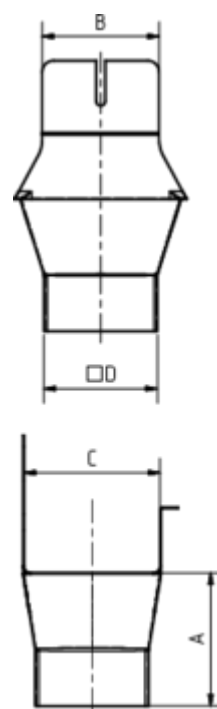

## EINHANGSTUTZEN - KASTENRINNE - KASTENROHR

**Art.-Nr.:** 62486  
**Nenngröße [mm]:** 333/100x100  
**Material:** Zink

### Maße [mm]:

A	B	C	D
118	103	120	98