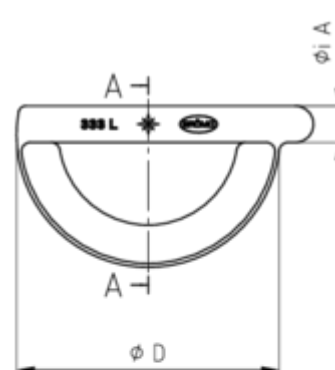

## STECKRINNENBODEN HALBRUND LINKS

**Art.-Nr.:** 62651  
**Nenngröße [mm]:** 250  
**Material:** Zink

### Maße [mm]:

A	B	C	D
18,0	0,8	7,0	105

### Hinweis:

Mit Einstecknut und Ausklinkung am Rinnenfalz zur einfachen Montage. Zum Kleben oder Lötten