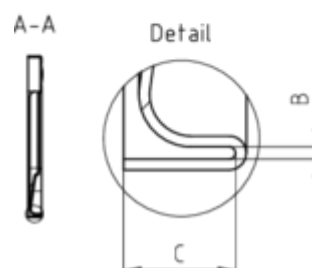

## STECKRINNENBODEN HALBRUND LINKS

**Art.-Nr.:** 62651  
**Nenngröße [mm]:** 250  
**Material:** Zink

### Maße [mm]:

A	B	C	D
18,0	0,8	7,0	105

### Hinweis:

Mit Einstecknut und Ausklinkung am Rinnenfalz zur einfachen Montage. Zum Kleben oder Lötten