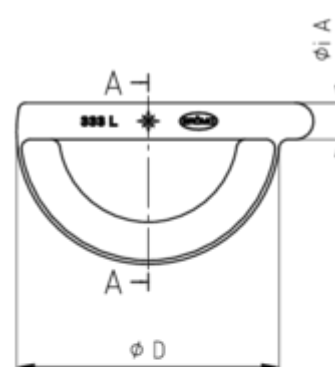

## STECKRINNENBODEN HALBRUND LINKS

**Art.-Nr.:** 62652  
**Nenngröße [mm]:** 280  
**Material:** Zink

### Maße [mm]:

A	B	C	D
18,0	0,8	7,0	127

### Hinweis:

Mit Einstecknut und Ausklinkung am Rinnenfalz zur einfachen Montage. Zum Kleben oder Lötten