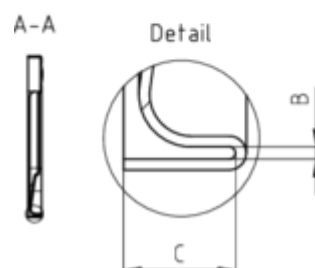

## STECKRINNENBODEN HALBRUND LINKS

**Art.-Nr.:** 62652  
**Nenngröße [mm]:** 280  
**Material:** Zink

### Maße [mm]:

A	B	C	D
18,0	0,8	7,0	127

### Hinweis:

Mit Einstecknut und Ausklinkung am Rinnenfalz zur einfachen Montage. Zum Kleben oder Lötten