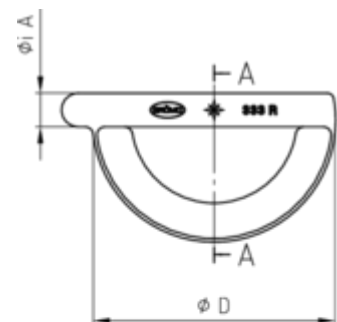

## STECKRINNENBODEN HALBRUND RECHTS

**Art.-Nr.:** 62660  
**Nenngröße [mm]:** 200  
**Material:** Zink

### Maße [mm]:

| A    | B   | C   | D  |
|------|-----|-----|----|
| 16,0 | 0,8 | 7,0 | 80 |

### Hinweis:

Mit Einstecknut und Ausklinkung am Rinnenfalz zur einfachen Montage. Zum Kleben oder Löten