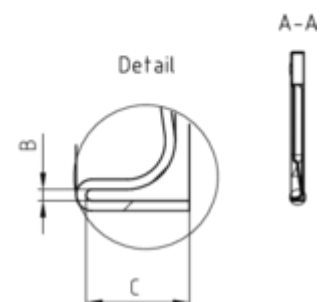

## STECKRINNENBODEN HALBRUND RECHTS

**Art.-Nr.:** 62660  
**Nenngröße [mm]:** 200  
**Material:** Zink

### Maße [mm]:

| A    | B   | C   | D  |
|------|-----|-----|----|
| 16,0 | 0,8 | 7,0 | 80 |

### Hinweis:

Mit Einstecknut und Ausklinkung am Rinnenfalz zur einfachen Montage. Zum Kleben oder Löten