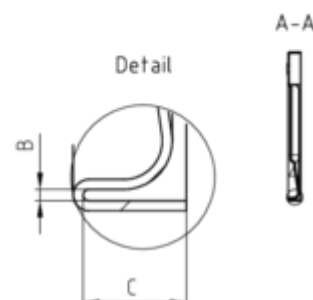

STECKRINNENBODEN HALBRUND RECHTS

Art.-Nr.: 62661
Nenngröße [mm]: 250
Material: Zink

Maße [mm]:

A	B	C	D
18,0	0,8	7,0	105

Hinweis:

Mit Einstecknut und Ausklinkung am Rinnenfalz zur einfachen Montage. Zum Kleben oder Löten

Ausschreibungstext:

GRÖMO® Steckrinnenboden profiliert hr-re 250 aus Titanzink, für halbrunde Dachrinne, 250mm, rechts, montagefreundlich zum Aufstecken, nach DIN EN 612, liefern und fachgerecht einbauen.