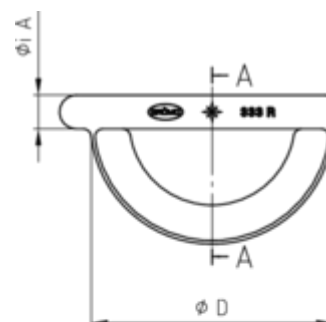

STECKRINNENBODEN HALBRUND RECHTS

Art.-Nr.: 62661
Nenngröße [mm]: 250
Material: Zink

Maße [mm]:

A	B	C	D
18,0	0,8	7,0	105

Hinweis:

Mit Einstecknut und Ausklinkung am Rinnenfalz zur einfachen Montage. Zum Kleben oder Löten

Ausschreibungstext:

GRÖMO® Steckrinnenboden profiliert hr-re 250 aus Titanzink, für halbrunde Dachrinne, 250mm, rechts, montagefreundlich zum Aufstecken, nach DIN EN 612, liefern und fachgerecht einbauen.