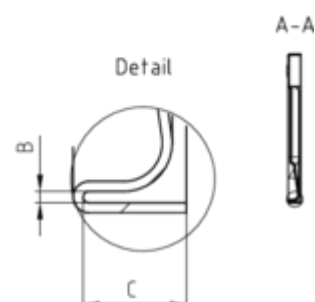

STECKRINNENBODEN HALBRUND RECHTS

Art.-Nr.: 62662
Nenngröße [mm]: 280
Material: Zink

Maße [mm]:

A	B	C	D
18,0	0,8	7,0	127

Hinweis:

Mit Einstecknut und Ausklinkung am Rinnenfalz zur einfachen Montage. Zum Kleben oder Löten

Ausschreibungstext:

GRÖMO® Steckrinnenboden profiliert hr-re 280 aus Titanzink, für halbrunde Dachrinne, 280mm, rechts, montagefreundlich zum Aufstecken, nach DIN EN 612, liefern und fachgerecht einbauen.