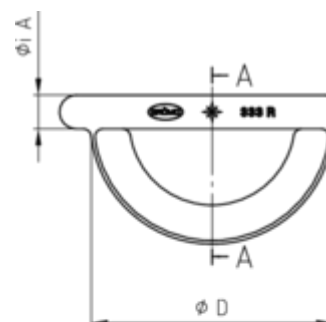

STECKRINNENBODEN HALBRUND RECHTS

Art.-Nr.: 62662
Nenngröße [mm]: 280
Material: Zink

Maße [mm]:

A	B	C	D
18,0	0,8	7,0	127

Hinweis:

Mit Einstecknut und Ausklinkung am Rinnenfalz zur einfachen Montage. Zum Kleben oder Löten

Ausschreibungstext:

GRÖMO® Steckrinnenboden profiliert hr-re 280 aus Titanzink, für halbrunde Dachrinne, 280mm, rechts, montagefreundlich zum Aufstecken, nach DIN EN 612, liefern und fachgerecht einbauen.