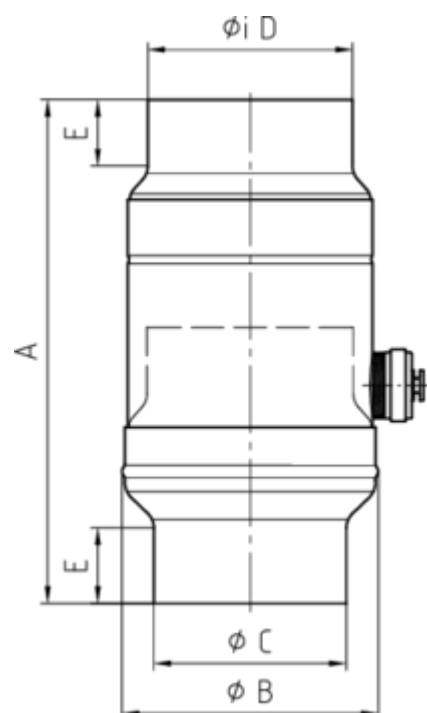

WASSERSAMMLER

Art.-Nr.: 62675
Nenngröße [mm]: 76
Material: Zink

Maße [mm]:

A	B	C	D	E
250,0	109	74,0	77	35

Hinweis:

- Inkl. Schlauchset bestehend aus 1"-Schlauch (bei NG 76-100: Länge 33 cm / bei NG 120: Länge 24 cm) und Fassanschluss
- Informationspflicht gemäß Art. 33 REACH-Verordnung (SVHC-/Kandidatenliste): Erzeugnisse enthalten mehr als 0,1 % Blei (EG-Nr. 231-100-4 / CAS-Nr. (EG-Verzeichnis) 7439-92-1).

Ausschreibungstext:

GRÖMO® Wassersammler m. Schlauch 76
 aus Titanzink, incl. Schlauchanschlusset, 1 Zoll, nach DIN EN 612, DN 76mm, liefern und fachgerecht einbauen.