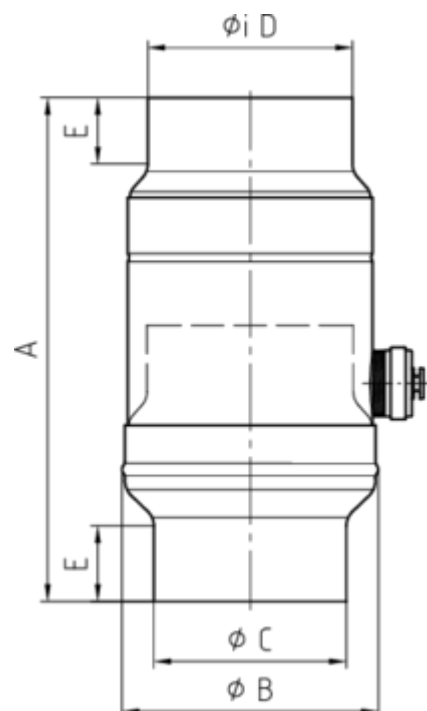

WASSERSAMMLER

Art.-Nr.: 62676
Nenngröße [mm]: 80
Material: Zink

Maße [mm]:

A	B	C	D	E
250,0	109	79,0	81	35

Hinweis:

- Inkl. Schlauchset bestehend aus 1"-Schlauch (bei NG 76-100: Länge 33 cm / bei NG 120: Länge 24 cm) und Fassanschluss
- Informationspflicht gemäß Art. 33 REACH-Verordnung (SVHC-/Kandidatenliste): Erzeugnisse enthalten mehr als 0,1 % Blei (EG-Nr. 231-100-4 / CAS-Nr. (EG-Verzeichnis) 7439-92-1).

Ausschreibungstext:

GRÖMO® Wassersammler m. Schlauch 80
 aus Titanzink, incl. Schlauchanschlusset, 1 Zoll, nach DIN EN 612, DN 80mm, liefern und fachgerecht einbauen.