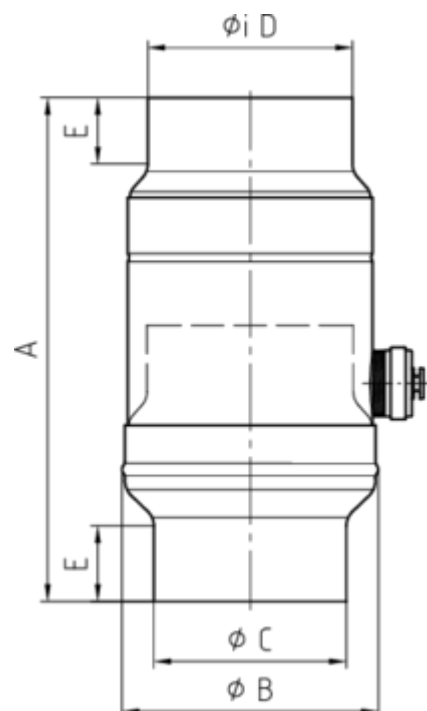

## WASSERSAMMLER

**Art.-Nr.:** 62677  
**Nenngröße [mm]:** 87  
**Material:** Zink

### Maße [mm]:

A	B	C	D	E
250,0	109	86,0	88	38

### Hinweis:

- Inkl. Schlauchset bestehend aus 1"-Schlauch (bei NG 76-100: Länge 33 cm / bei NG 120: Länge 24 cm) und Fassanschluss
- Informationspflicht gemäß Art. 33 REACH-Verordnung (SVHC-/Kandidatenliste): Erzeugnisse enthalten mehr als 0,1 % Blei (EG-Nr. 231-100-4 / CAS-Nr. (EG-Verzeichnis) 7439-92-1).

### Ausschreibungstext:

GRÖMO® Wassersammler m. Schlauch 87 aus Titanzink, incl. Schlauchanschlusset, 1 Zoll, nach DIN EN 612, DN 87mm, liefern und fachgerecht einbauen.