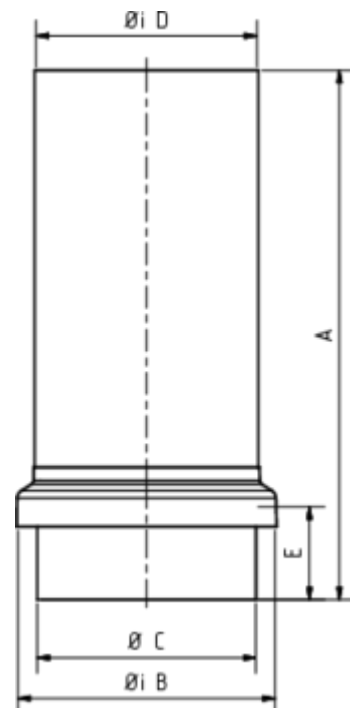

## SCHIEBEMUFFE

<b>Art.-Nr.:</b>	<b>62736</b>
<b>Nenngröße [mm]:</b>	<b>80</b>
<b>Material:</b>	<b>Zink</b>
<b>Ablaufleistung[l/s]:</b>	<b>5,9</b>

### Maße [mm]:

A	B	C	D	E
240,0	116,5	79,0	80	45

### Hinweis:

Mit Standrohrkappe flach

### Ausschreibungstext:

GRÖMO® Schiebemuffe 80/116  
aus Titanzink, mit Standrohrkappe, nach DIN EN 612, DN 80mm, liefern und fachgerecht einbauen.