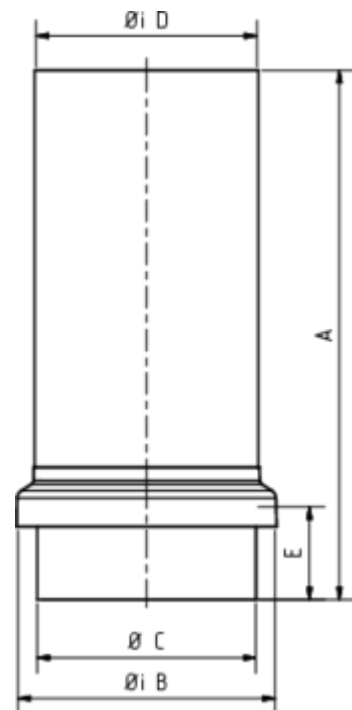

## SCHIEBEMUFFE

<b>Art.-Nr.:</b>	<b>62737</b>
<b>Nenngröße [mm]:</b>	<b>87</b>
<b>Material:</b>	<b>Zink</b>
<b>Ablaufleistung[l/s]:</b>	<b>7,4</b>

### Maße [mm]:

A	B	C	D	E
240,0	116,5	86,0	87	45

### Hinweis:

Mit Standrohrkappe flach

### Ausschreibungstext:

GRÖMO® Schiebemuffe 87/116  
aus Titanzink, mit Standrohrkappe, nach DIN EN 612, DN 87mm, liefern und fachgerecht einbauen.