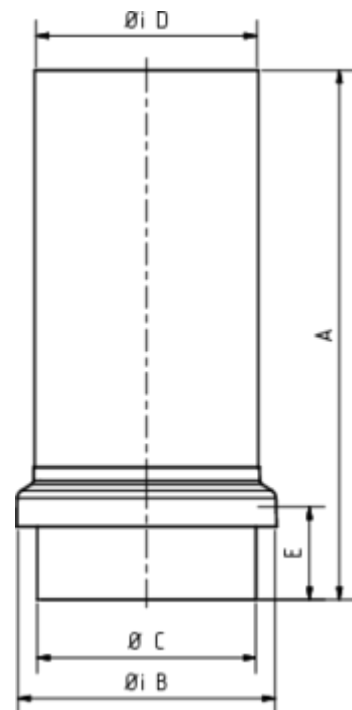

SCHIEBEMUFFE

Art.-Nr.:	62739
Nenngröße [mm]:	120
Material:	Zink
Ablaufleistung[l/s]:	17,4

Maße [mm]:

A	B	C	D	E
240,0	149	119,0	120	45

Hinweis:

Mit Standrohrkappe flach

Ausschreibungstext:

GRÖMO® Schiebemuffe 120/150
aus Titanzink, mit Standrohrkappe, nach DIN EN 612, DN 120mm, liefern und fachgerecht einbauen.