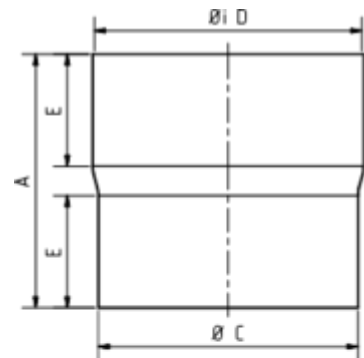

## STECKMUFFE (ROHRVERBINDER)

<b>Art.-Nr.:</b>	<b>62741</b>
<b>Nenngröße [mm]:</b>	<b>76</b>
<b>Material:</b>	<b>Zink</b>
<b>Ablaufleistung[l/s]:</b>	<b>5,2</b>

### Maße [mm]:

A	C	D	E
95,0	73,0	76	42