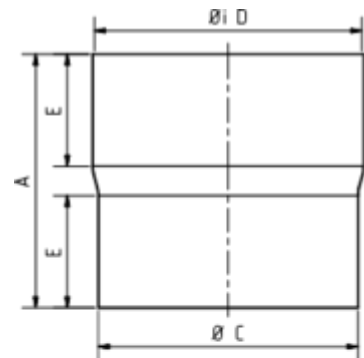

## STECKMUFFE (ROHRVERBINDER)

<b>Art.-Nr.:</b>	<b>62743</b>
<b>Nenngröße [mm]:</b>	<b>87</b>
<b>Material:</b>	<b>Zink</b>
<b>Ablaufleistung[l/s]:</b>	<b>7,4</b>

### Maße [mm]:

A	C	D	E
95,0	84,0	87	42