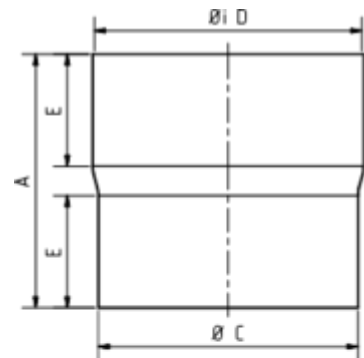

## STECKMUFFE (ROHRVERBINDER)

<b>Art.-Nr.:</b>	<b>62745</b>
<b>Nenngröße [mm]:</b>	<b>120</b>
<b>Material:</b>	<b>Zink</b>
<b>Ablaufleistung[l/s]:</b>	<b>17,4</b>

### Maße [mm]:

A	C	D	E
95,0	117,0	120	42