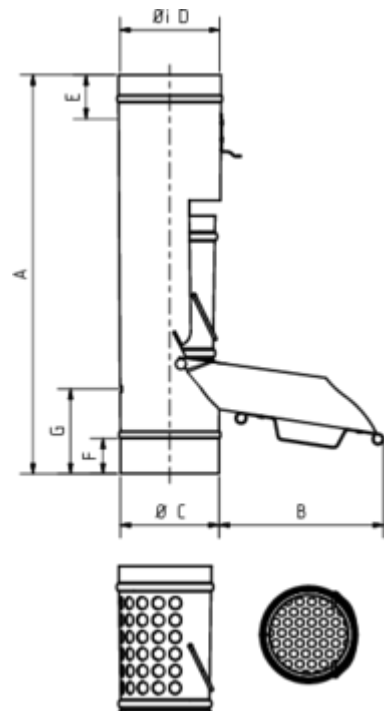

# LAUBFÄNGER

**Art.-Nr.:** 62795  
**Nenngröße [mm]:** 80  
**Material:** Zink

## Maße [mm]:

A	B	C	D	E	F	G
400,0	170	79,0	80	40	35	90

## Ausschreibungstext:

GRÖMO® Laubfänger mit Laubkorb 80 aus Titanzink, konisch, Korb herausnehmbar, nach DIN EN 612, DN 80mm, liefern und fachgerecht einbauen.