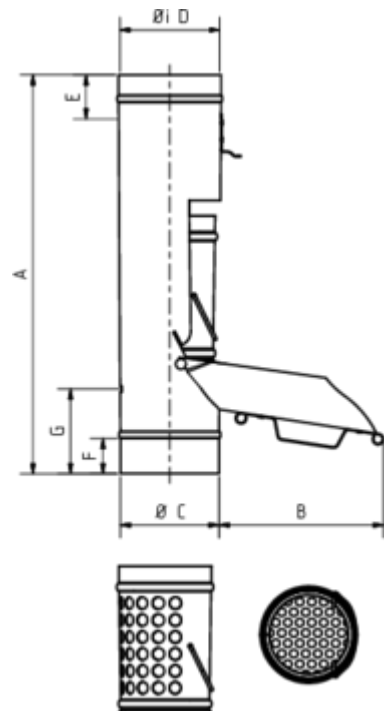

LAUBFÄNGER

Art.-Nr.: 62796
Nenngröße [mm]: 87
Material: Zink

Maße [mm]:

A	B	C	D	E	F	G
400,0	170	86,0	87	40	35	90

Hinweis:

Laubfänger regelmäßig reinigen. Korb im Winter aufgrund von Vereisungsgefahr entnehmen!

Ausschreibungstext:

GRÖMO® Laubfänger mit Laubkorb 87 aus Titanzink, konisch, Korb herausnehmbar, nach DIN EN 612, DN 87mm, liefern und fachgerecht einbauen.