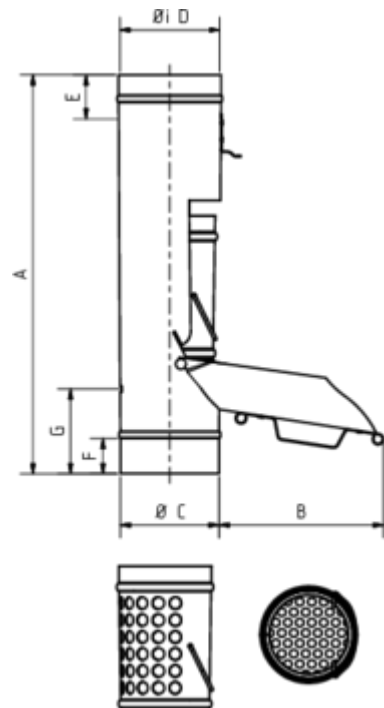

LAUBFÄNGER

Art.-Nr.: 62797
Nenngröße [mm]: 100
Material: Zink

Maße [mm]:

A	B	C	D	E	F	G
400,0	163	99,0	100	40	35	85

Hinweis:

Laubfänger regelmäßig reinigen. Korb im Winter aufgrund von Vereisungsgefahr entnehmen!

Ausschreibungstext:

GRÖMO® Laubfänger mit Laubkorb 100 aus Titanzink, konisch, Korb herausnehmbar, nach DIN EN 612, DN 100mm, liefern und fachgerecht einbauen.