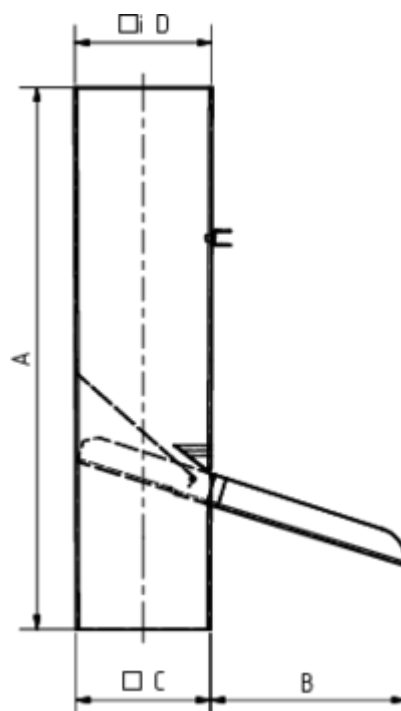

REGENWASSERKLAPPE QUADRATISCH

Art.-Nr.:	62823
Nenngröße [mm]:	80/80
Material:	Zink
Ablaufleistung[l/s]:	8,2

Maße [mm]:

A	B	C	D
400	161	79,5	81

Hinweis:

Sieb regelmäßig reinigen!

Ausschreibungstext:

GRÖMO® Regenwasserklappe quadratisch, mit Sieb 80 aus Titanzink, konisch, Verschluss mit Riegel und Zinksieb, nach DIN EN 612, NG 80 mm, liefern und fachgerecht einbauen.