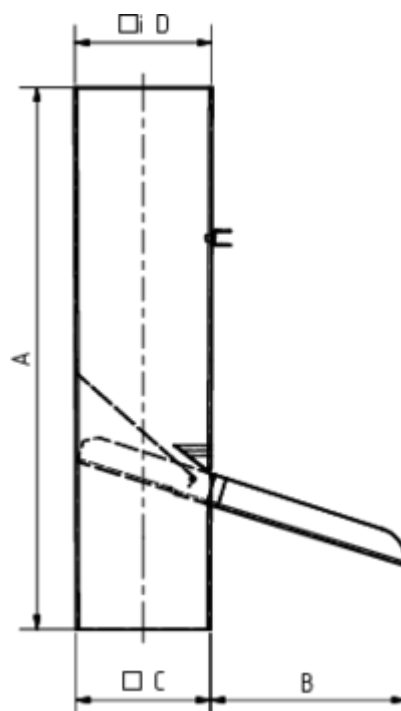

REGENWASSERKLAPPE QUADRATISCH

Art.-Nr.:	62824
Nenngröße [mm]:	100/100
Material:	Zink
Ablaufleistung[l/s]:	14,8

Maße [mm]:

A	B	C	D
400	144	99,5	101

Hinweis:

Sieb regelmäßig reinigen!

Ausschreibungstext:

GRÖMO® Regenwasserklappe quadratisch, mit Sieb 100 aus Titanzink, konisch, Verschluss mit Riegel und Zinksieb, nach DIN EN 612, NG 100 mm, liefern und fachgerecht einbauen.