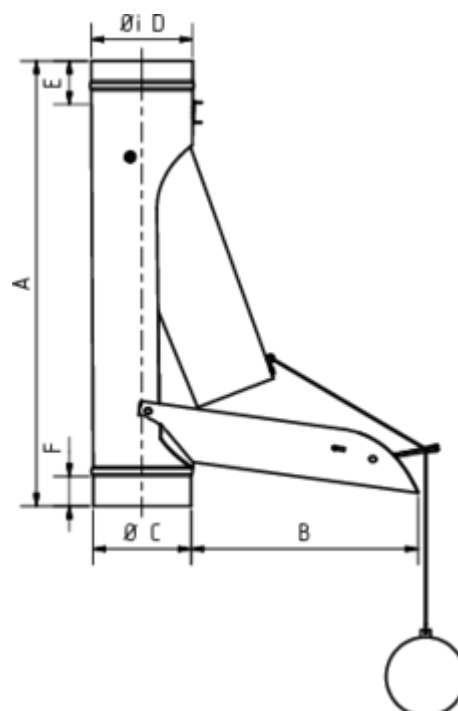

REGENWASSERKLAPPE KUGEL - AUTOMATISCH

Art.-Nr.: 62856

Nenngröße [mm]: 80

Material: Zink

Maße [mm]:

A	B	C	D	E	F
425,0	202	79,0	80	40	30

Ausschreibungstext:

GRÖMO® Regenwasserklappe mit Kugel 80
aus Titanzink, konisch, mit Riegel, schließt und öffnet selbsttätig, nach DIN EN 612, DN 80mm, liefern
und fachgerecht einbauen.