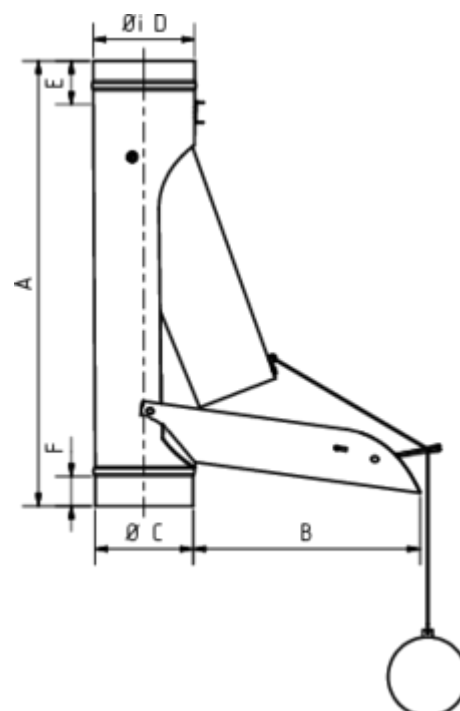

REGENWASSERKLAPPE KUGEL - AUTOMATISCH

Art.-Nr.: 62857

Nenngröße [mm]: 87

Material: Zink

Maße [mm]:

A	B	C	D	E	F
450,0	232	86,0	87	40	30

Ausschreibungstext:

GRÖMO® Regenwasserklappe mit Kugel 87
aus Titanzink, konisch, mit Riegel, schließt und öffnet selbsttätig, nach DIN EN 612, DN 87mm, liefern
und fachgerecht einbauen.