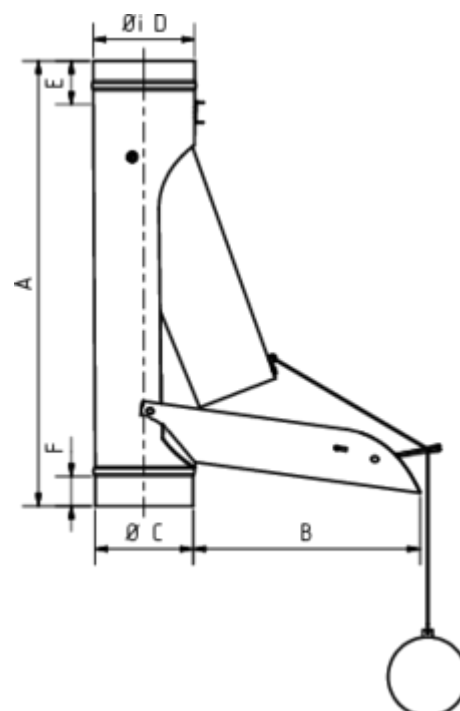

## REGENWASSERKLAPPE KUGEL - AUTOMATISCH

**Art.-Nr.:** 62858

**Nenngröße [mm]:** 100

**Material:** Zink

### Maße [mm]:

A	B	C	D	E	F
450,0	232	99,0	100	40	30

### Ausschreibungstext:

GRÖMO® Regenwasserklappe mit Kugel 100  
aus Titanzink, konisch, mit Riegel, schließt und öffnet selbsttätig, nach DIN EN 612, DN 100mm, liefern  
und fachgerecht einbauen.