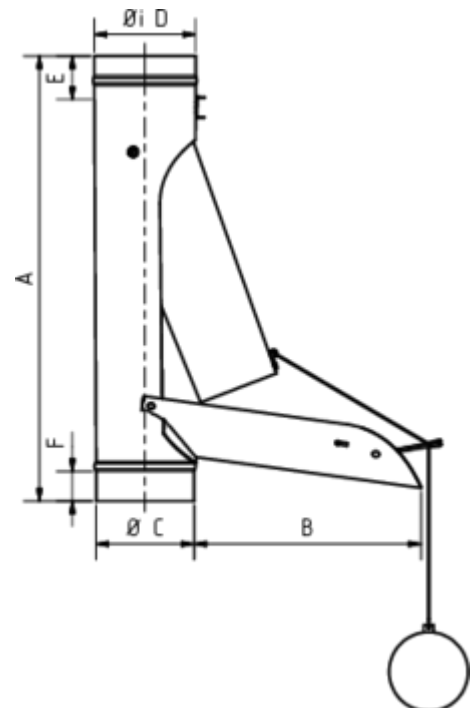

## REGENWASSERKLAPPE KUGEL - AUTOMATISCH

**Art.-Nr.:** 62859

**Nenngröße [mm]:** 120

**Material:** Zink

### Maße [mm]:

A	B	C	D	E	F
500,0	250	119,0	120	40	30

### Ausschreibungstext:

GRÖMO® Regenwasserklappe mit Kugel 120  
aus Titanzink, konisch, mit Riegel, schließt und öffnet selbsttätig, nach DIN EN 612, DN 120mm, liefern  
und fachgerecht einbauen.