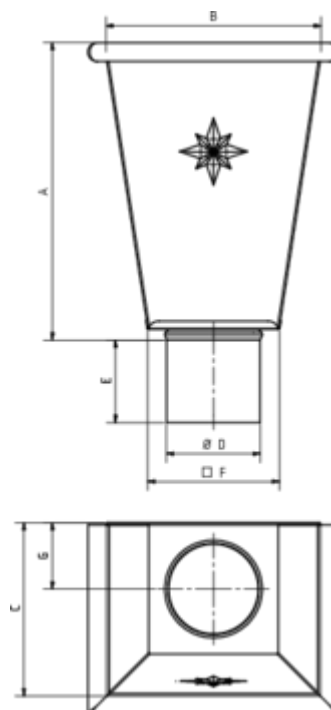

## WASSERFANGKASTEN KONISCH KLEIN

**Art.-Nr.:** 63005  
**Nenngröße [mm]:** 76  
**Material:** Zink

### Maße [mm]:

A	B	C	D	E	F	G
311	230	185	75	85	140	71

### Ausschreibungstext:

GRÖMO® Wasserfangkasten konisch klein 76  
 aus Zink, 311 x 230 x 185 mm, nach DIN EN 612, DN 76 mm, liefern und fachgerecht einbauen.