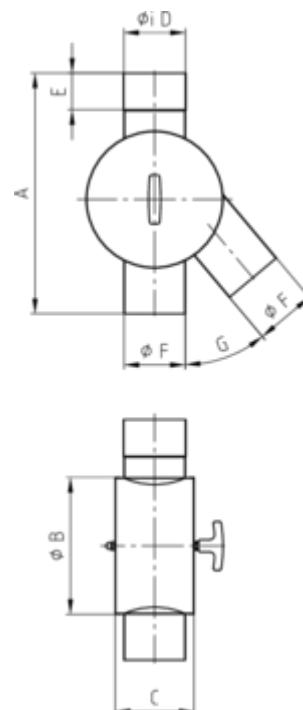

WASSERVERTEILER

Art.-Nr.:	63095
Nenngröße [mm]:	120
Material:	Zink
Ablaufleistung[l/s]:	17,4

Maße [mm]:

A	B	C	D	E	F	G
385,0	225	140,0	121	60	120	60°

Hinweis:

- Mit wechselbarem Drehgriff zur beidseitigen Verwendung des Auslaufs links oder rechts
- Gelötet
- Informationspflicht gemäß Art. 33 REACH-Verordnung (SVHC-/Kandidatenliste): Erzeugnisse enthalten mehr als 0,1 % Blei (EG-Nr. 231-100-4 / CAS-Nr. (EG-Verzeichnis) 7439-92-1).

Ausschreibungstext:

GRÖMO® Wasserverteiler 120
aus Titanzink, mit Drehgriff, seitlicher Auslauf 60°, gelötet, links und rechts verwendbar, liefern und fachgerecht einbauen.