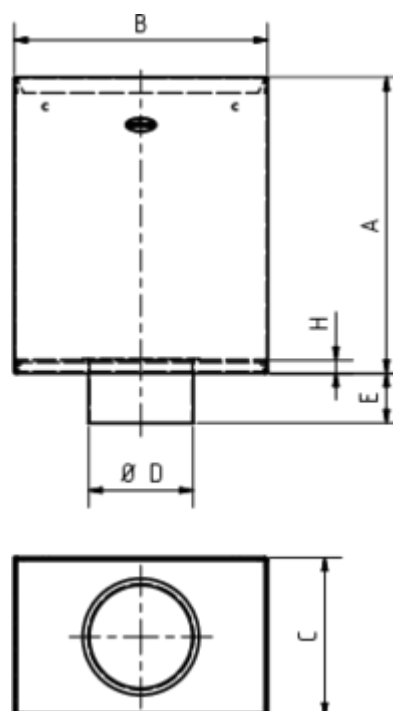

FLACHDACH-WASSERFANGKASTEN KLEIN OHNE ZULAUF

Art.-Nr.: 63165
Nenngröße [mm]: 100
Material: Zink

Maße [mm]:

A	B	C	D	E	H
280	240	150	99	47	12

Hinweis:

- Rückseitig zwei Aufhängebohrungen $\varnothing 6$ mm
- Informationspflicht gemäß Art. 33 REACH-Verordnung (SVHC-/Kandidatenliste): Erzeugnisse enthalten mehr als 0,1 % Blei (EG-Nr. 231-100-4 / CAS-Nr. (EG-Verzeichnis) 7439-92-1).

Ausschreibungstext:

GRÖMO® Flachdach-Wasserfangkasten klein ohne Zulauf, Ablauf 100 aus Zink, mit zentrischen Ablauf. Höhe: 280 mm, Breite: 240 mm, Tiefe: 150 mm, nach DIN EN 612, liefern und fachgerecht einbauen.