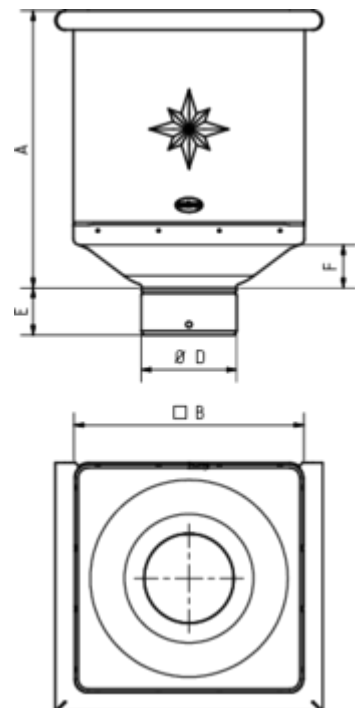

WASSERFANGKASTEN KUBISCH

Art.-Nr.: 63178
Nenngröße [mm]: 80
Material: Zink

Maße [mm]:

A	B	D	E	F
291,0	240	79	44	48

Hinweis:

Mit Klemmfeder zur einfachen Montage

Ausschreibungstext:

GRÖMO® Wasserfangkasten, 80
 aus Titanzink, Höhe: 291 mm, Breite: 240 mm, Tiefe 240 mm, mit Klemmfeder, liefern und fachgerecht montieren