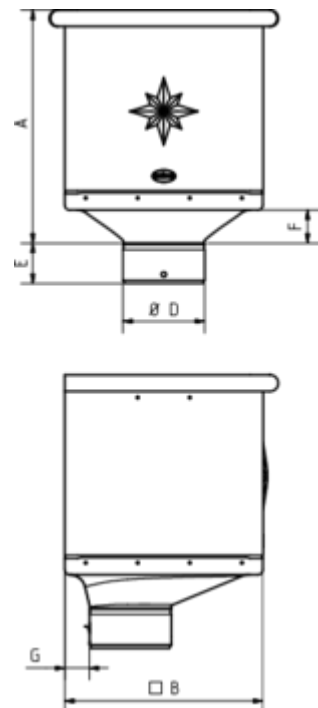

WASSERFANGKASTEN KUBISCH EXZENTRISCH

Art.-Nr.: 63182
Nenngröße [mm]: 80
Material: Zink

Maße [mm]:

A	B	D	E	F	G
283,0	240	79	44	40	30

Ausschreibungstext:

GRÖMO® Wasserfangkasten exzentrisch, 80
 aus Titanzink, Höhe: 283 mm, Breite: 240 mm, Tiefe 240 mm, liefern und fachgerecht montieren