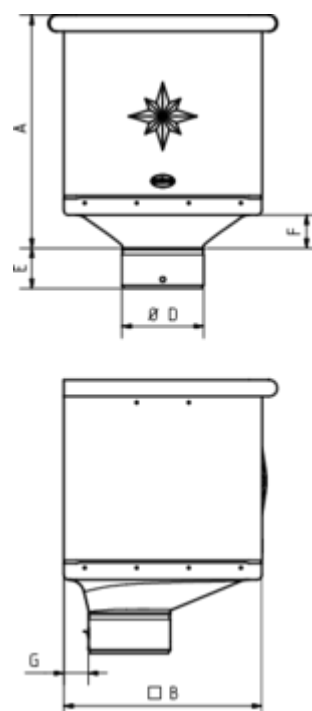

## WASSERFANGKASTEN KUBISCH EXZENTRISCH

**Art.-Nr.:** 63184  
**Nenngröße [mm]:** 100  
**Material:** Zink

### Maße [mm]:

A	B	D	E	F	G
283,0	240	99	50	40	30

### Ausschreibungstext:

GRÖMO® Wasserfangkasten exzentrisch, 100  
 aus Titanzink, Höhe: 283 mm, Breite: 240 mm, Tiefe 240 mm, liefern und fachgerecht montieren