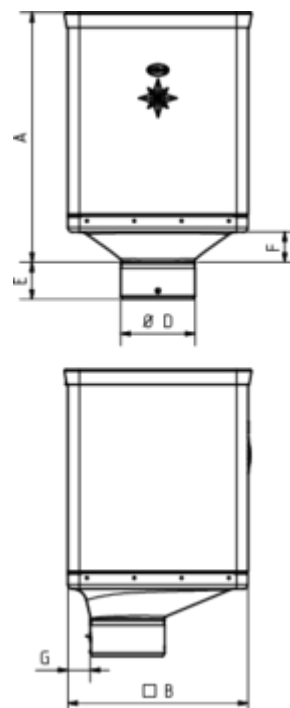

DESIGN-WASSERFANGKASTEN EXZENTRISCH

Art.-Nr.: 63186

Nenngröße [mm]: 80

Material: Zink

Maße [mm]:

A	B	D	E	F	G
333	240	79	44	40	30

Ausschreibungstext:

GRÖMO® Design-Wasserfangkasten, exzentrisch, 80
aus Zink, Höhe: 333 mm, Breite: 240 mm, Tiefe 240 mm, liefern und fachgerecht montieren