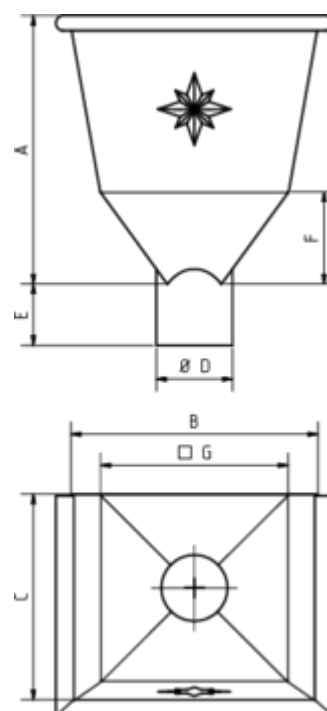

WASSERFANGKASTEN KONISCH

Art.-Nr.:	63500
Nenngröße [mm]:	80
Material:	Zink
Ablaufleistung[l/s]:	5,9

Maße [mm]:

A	B	C	D	E	F	G
350,0	320	270,0	79	80	130	245

Hinweis:

- Rinnenanbindung Nenngröße 200 - 400. Auf Anfrage auch mit Überlauf / ohne Stern erhältlich
- Eignet sich für Tiefpunkt-Schiebenaut zum Bewegungsausgleich
- Informationspflicht gemäß Art. 33 REACH-Verordnung (SVHC-/Kandidatenliste): Erzeugnisse enthalten mehr als 0,1 % Blei (EG-Nr. 231-100-4 / CAS-Nr. (EG-Verzeichnis) 7439-92-1).

Ausschreibungstext:

GRÖMO® Wasserfangkasten konisch 80
aus Titanzink, Höhe: 350 mm, Breite: 320 mm, Tiefe: 270 mm, mit/ohne Überlauf, liefern und fachgerecht einbauen.