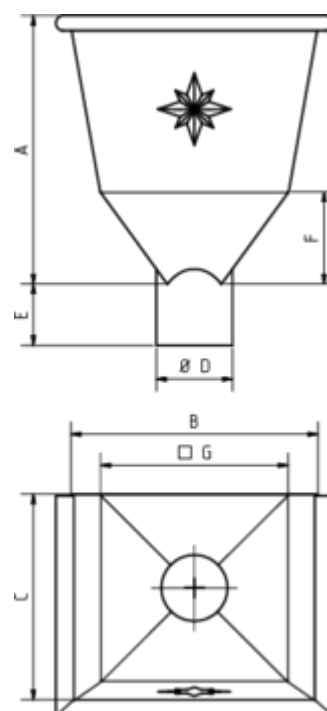

## WASSERFANGKASTEN KONISCH

**Art.-Nr.:** 63501  
**Nenngröße [mm]:** 87  
**Material:** Zink

### Maße [mm]:

A	B	C	D	E	F	G
350,0	320	270,0	86	80	130	245

### Hinweis:

- Rinnenanbindung Nenngröße 200 - 400. Auf Anfrage auch mit Überlauf / ohne Stern erhältlich
- Eignet sich für Tiefpunkt-Schiebenaut zum Bewegungsausgleich
- Informationspflicht gemäß Art. 33 REACH-Verordnung (SVHC-/Kandidatenliste): Erzeugnisse enthalten mehr als 0,1 % Blei (EG-Nr. 231-100-4 / CAS-Nr. (EG-Verzeichnis) 7439-92-1).

### Ausschreibungstext:

GRÖMO® Wasserfangkasten konisch 87  
 aus Titanzink, Höhe: 350 mm, Breite: 320 mm, Tiefe: 270 mm, mit/ohne Überlauf, liefern und fachgerecht einbauen.