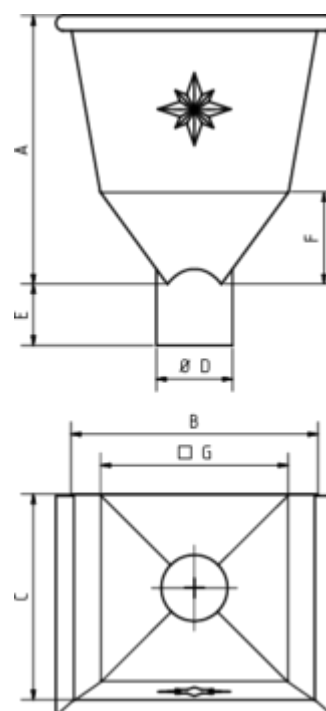

WASSERFANGKASTEN KONISCH

Art.-Nr.: 63502
Nenngröße [mm]: 100
Material: Zink

Maße [mm]:

A	B	C	D	E	F	G
350,0	320	270,0	99	80	120	245

Hinweis:

- Rinnenanbindung Nenngröße 200 - 400. Auf Anfrage auch mit Überlauf / ohne Stern erhältlich
- Eignet sich für Tiefpunkt-Schiebenaht zum Bewegungsausgleich
- Informationspflicht gemäß Art. 33 REACH-Verordnung (SVHC-/Kandidatenliste): Erzeugnisse enthalten mehr als 0,1 % Blei (EG-Nr. 231-100-4 / CAS-Nr. (EG-Verzeichnis) 7439-92-1).

Ausschreibungstext:

GRÖMO® Wasserfangkasten konisch 100
 aus Titanzink, Höhe: 350 mm, Breite: 320 mm, Tiefe: 270 mm, mit/ohne Überlauf, liefern und fachgerecht einbauen.