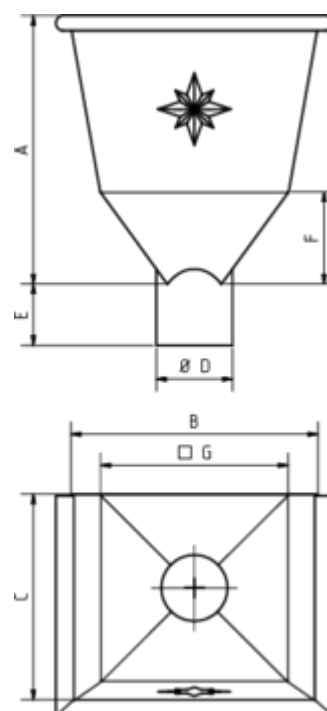

WASSERFANGKASTEN KONISCH

Art.-Nr.: 63503
Nenngröße [mm]: 120
Material: Zink

Maße [mm]:

A	B	C	D	E	F	G
350,0	320	270,0	119	80	110	245

Hinweis:

- Rinnenanbindung Nenngröße 200 - 400. Auf Anfrage auch mit Überlauf / ohne Stern erhältlich
- Eignet sich für Tiefpunkt-Schiebenaht zum Bewegungsausgleich
- Informationspflicht gemäß Art. 33 REACH-Verordnung (SVHC-/Kandidatenliste): Erzeugnisse enthalten mehr als 0,1 % Blei (EG-Nr. 231-100-4 / CAS-Nr. (EG-Verzeichnis) 7439-92-1).

Ausschreibungstext:

GRÖMO® Wasserfangkasten konisch 120
 aus Titanzink, Höhe: 350 mm, Breite: 320 mm, Tiefe: 270 mm, mit/ohne Überlauf, liefern und fachgerecht einbauen.