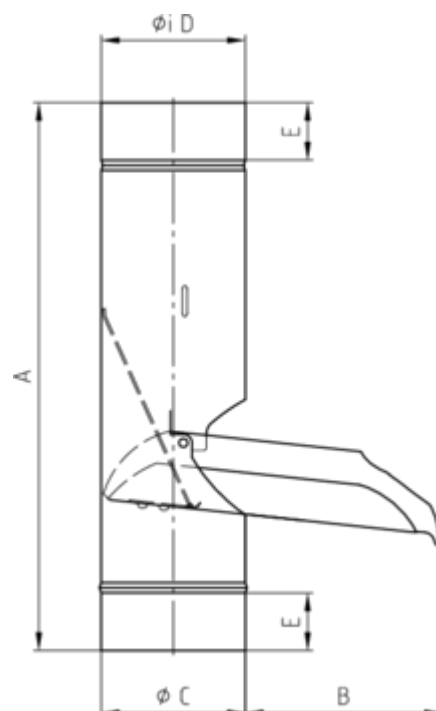

REGENWASSERKLAPPE MIT EDELSTAHLSIEB

Art.-Nr.:	63525
Nenngröße [mm]:	76
Material:	Zink
Ablaufleistung[l/s]:	5,2

Maße [mm]:

A	B	C	D	E
314,0	112	74,5	76	50

Hinweis:

Sieb regelmäßig reinigen und im Winter aufgrund von Vereisungsgefahr entnehmen!

Ausschreibungstext:

GRÖMO® Regenwasserklappe m. Sieb 76
aus Titanzink, konisch, mit Schnappverschluss und Edelstahlsieb, nach DIN EN 612, DN 76mm, liefern
und fachgerecht einbauen.