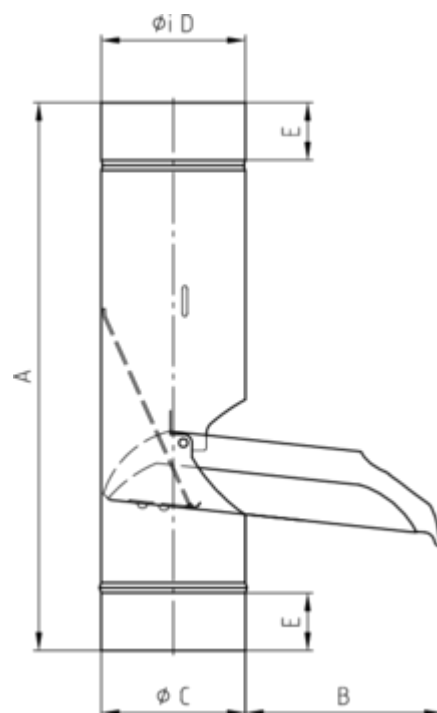

## REGENWASSERKLAPPE MIT EDELSTAHLSIEB

<b>Art.-Nr.:</b>	<b>63527</b>
<b>Nenngröße [mm]:</b>	<b>87</b>
<b>Material:</b>	<b>Zink</b>
<b>Ablaufleistung[l/s]:</b>	<b>7,4</b>

### Maße [mm]:

A	B	C	D	E
314,0	116	85,5	87	50

### Ausschreibungstext:

GRÖMO® Regenwasserklappe mit Sieb 87  
aus Titanzink, konisch, mit Schnappverschluss und Edelstahlsieb, nach DIN EN 612, DN 87 mm, liefern  
und fachgerecht einbauen.