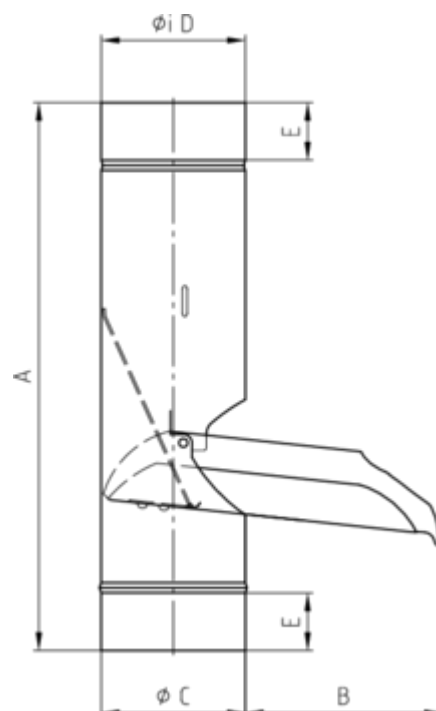

## REGENWASSERKLAPPE MIT EDELSTAHLSIEB

<b>Art.-Nr.:</b>	<b>63529</b>
<b>Nenngröße [mm]:</b>	<b>120</b>
<b>Material:</b>	<b>Zink</b>
<b>Ablaufleistung[l/s]:</b>	<b>17,4</b>

### Maße [mm]:

A	B	C	D	E
380,0	160	118,5	120	40

### Ausschreibungstext:

GRÖMO® Regenwasserklappe m. Sieb 120  
aus Zink , konisch, mit Schnappverschluss und Edelstahlsieb, nach DIN EN 612, DN 120mm, liefern und fachgerecht einbauen.