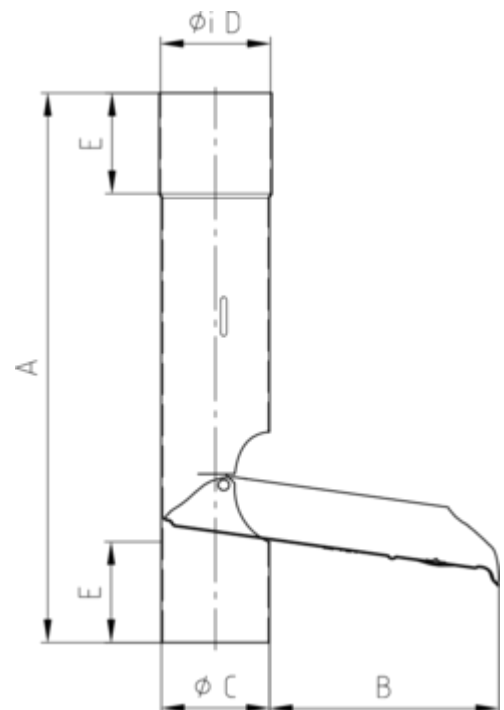

## REGENWASSERKLAPPE

<b>Art.-Nr.:</b>	<b>63534</b>
<b>Nenngröße [mm]:</b>	<b>60</b>
<b>Material:</b>	<b>Zink</b>
<b>Ablaufleistung[l/s]:</b>	<b>2,7</b>

### Maße [mm]:

A	B	C	D	E
300	125	59,0	60	55

### Ausschreibungstext:

GRÖMO® Regenwasserklappe 60

aus Titanzink, konisch, mit Schnappverschluss, nach DIN EN 612, DN 60mm, liefern und fachgerecht einbauen.