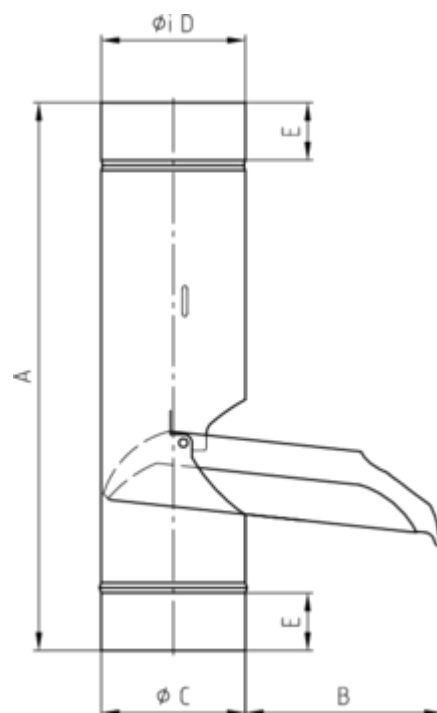

REGENWASSERKLAPPE

Art.-Nr.:	63535
Nenngröße [mm]:	76
Material:	Zink
Ablaufleistung[l/s]:	5,2

Maße [mm]:

A	B	C	D	E
314,0	112	74,5	76	50

Ausschreibungstext:

GRÖMO® Regenwasserklappe 76

aus Titanzink, konisch, mit Schnappverschluss, nach DIN EN 612, DN 76mm, liefern und fachgerecht einbauen.