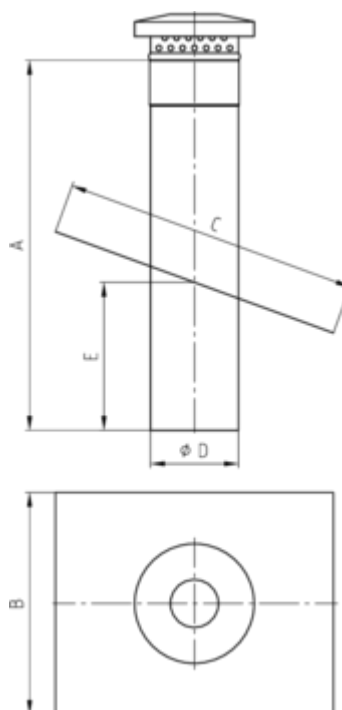

DUNSTROHR MIT DUNSTHUT AUF GRUNDPLATTE OHNE WASSERFALZ

Art.-Nr.: 63615

Nenngröße [mm]: 87

Material: Zink

Maße [mm]:

A	B	C	D	E
500,0	300	400,0	87	200

Hinweis:

- Bei Bestellung Dachneigung angeben
- Lüftungsquerschnitt 24,5 cm²
- Informationspflicht gemäß Art. 33 REACH-Verordnung (SVHC-/Kandidatenliste): Erzeugnisse enthalten mehr als 0,1 % Blei (EG-Nr. 231-100-4 / CAS-Nr. (EG-Verzeichnis) 7439-92-1).

Ausschreibungstext:

GRÖMO® Dunstrohr mit Dunsthut auf Grundplatte 87 aus Titanzink, mit Dunsthut, ohne Manschette, 87 mm, Länge 500 mm, auf Grundplatte 300 x 400 mm, liefern und fachgerecht einbauen.