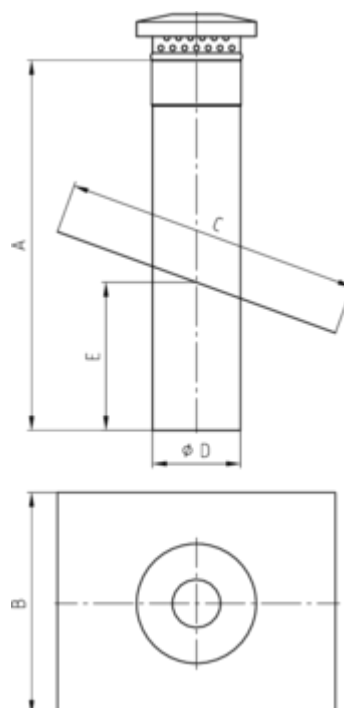

DUNSTROHR MIT DUNSTHUT AUF GRUNDPLATTE OHNE WASSERFALZ

Art.-Nr.: 63617
Nenngröße [mm]: 120
Material: Zink

Maße [mm]:

A	B	C	D	E
500,0	300	400,0	120	200

Hinweis:

- Bei Bestellung Dachneigung angeben
- Lüftungsquerschnitt 32 cm²
- Informationspflicht gemäß Art. 33 REACH-Verordnung (SVHC-/Kandidatenliste): Erzeugnisse enthalten mehr als 0,1 % Blei (EG-Nr. 231-100-4 / CAS-Nr. (EG-Verzeichnis) 7439-92-1).

Ausschreibungstext:

GRÖMO® Dunstrohr mit Dunsthut auf Grundplatte 120 aus Titanzink, mit Dunsthut, ohne Manschette, 120 mm, Länge 500 mm, auf Grundplatte 300 x 400 mm, liefern und fachgerecht einbauen.