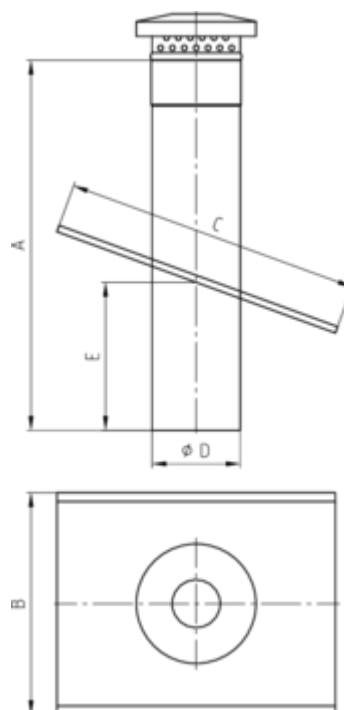

DUNSTROHR MIT DUNSTHUT AUF GRUNDPLATTE MIT 2-SEITIGEM WASSERFALZ

Art.-Nr.: 63618

Nenngröße [mm]: 80

Material: Zink

Maße [mm]:

A	B	C	D	E
500,0	300	400,0	80	200

Hinweis:

- Bei Bestellung Dachneigung angeben
- Lüftungsquerschnitt 24,5 cm²
- Informationspflicht gemäß Art. 33 REACH-Verordnung (SVHC-/Kandidatenliste): Erzeugnisse enthalten mehr als 0,1 % Blei (EG-Nr. 231-100-4 / CAS-Nr. (EG-Verzeichnis) 7439-92-1).

Ausschreibungstext:

GRÖMO® Dunstrohr mit Dunsthut auf Grundplatte 80 aus Titanzink, mit Dunsthut, ohne Manschette, 80 mm, Länge 500 mm, auf Grundplatte 300 x 400 mm, mit 2-seitigem Wasserfalz, liefern und fachgerecht einbauen.