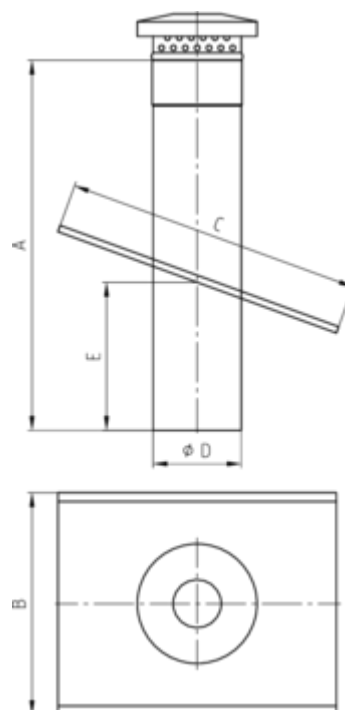

DUNSTROHR MIT DUNSTHUT AUF GRUNDPLATTE MIT 2-SEITIGEM WASSERFALZ

Art.-Nr.: 63619

Nenngröße [mm]: 87

Material: Zink

Maße [mm]:

| A | B | C | D | E |
|-------|-----|-------|----|-----|
| 500,0 | 300 | 400,0 | 87 | 200 |

Hinweis:

- Bei Bestellung Dachneigung angeben
- Lüftungsquerschnitt 24,5 cm²
- Informationspflicht gemäß Art. 33 REACH-Verordnung (SVHC-/Kandidatenliste): Erzeugnisse enthalten mehr als 0,1 % Blei (EG-Nr. 231-100-4 / CAS-Nr. (EG-Verzeichnis) 7439-92-1).

Ausschreibungstext:

GRÖMO® Dunstrohr mit Dunsthut auf Grundplatte 87 aus Titanzink, mit Dunsthut, ohne Manschette, 87 mm, Länge 500 mm, auf Grundplatte 300 x 400 mm, mit 2-seitigem Wasserfalz, liefern und fachgerecht einbauen.